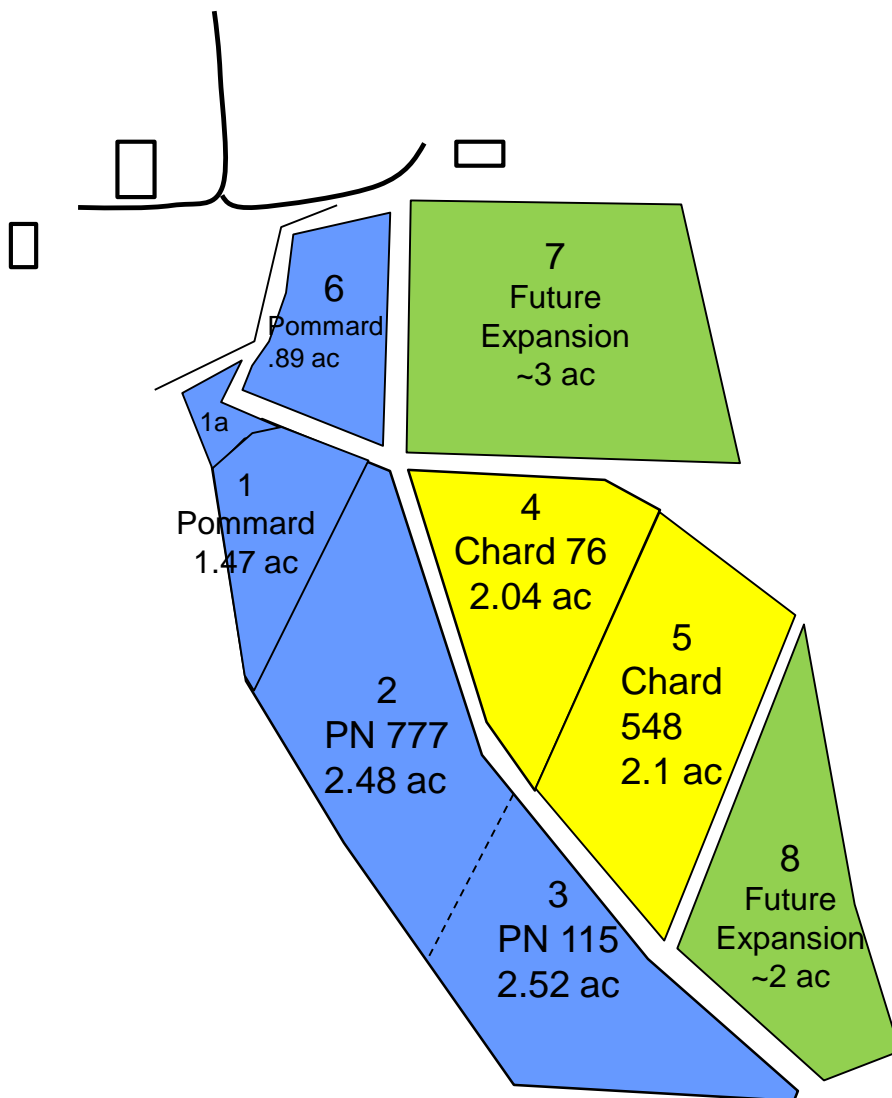

# 2017 Ninebark Vineyard Map

BLOCK	# OF ROWS	VARIETY	CLONE	ROOTSTOCK	SOURCE	PLANT SPACE	ROW SPACE	VINES/ACRE	VINE COUNT	PLANTED ACRES	YEAR PLANTED
1a	9	Pinot noir	Pommard	3309	Duarte	5	7	1245	181	0.15	F 2016
1	35	Pinot noir	Pommard	3309		5'	7'	1245	1,827	1.47	F2014/S2015
2	48	Pinot noir	777	101-14		5'	7'	1245	3,090	2.48	2014
3	80	Pinot noir	115	3309		5'	7'	1245	3,140	2.52	2014
4	50	Chardonnay	76	3309		5'	7'	1245	2,657	2.13	F2014/S2015
5	33	Chardonnay	548	101-14	Duarte	5	7	1245	2,544	2.04	F 2016
6	29	Pinot noir	Pommard	101-14	Duarte	5	7	1245	1,105	0.89	F 2016
<b>Total</b>									<b>10,714</b>	<b>11.68</b>	